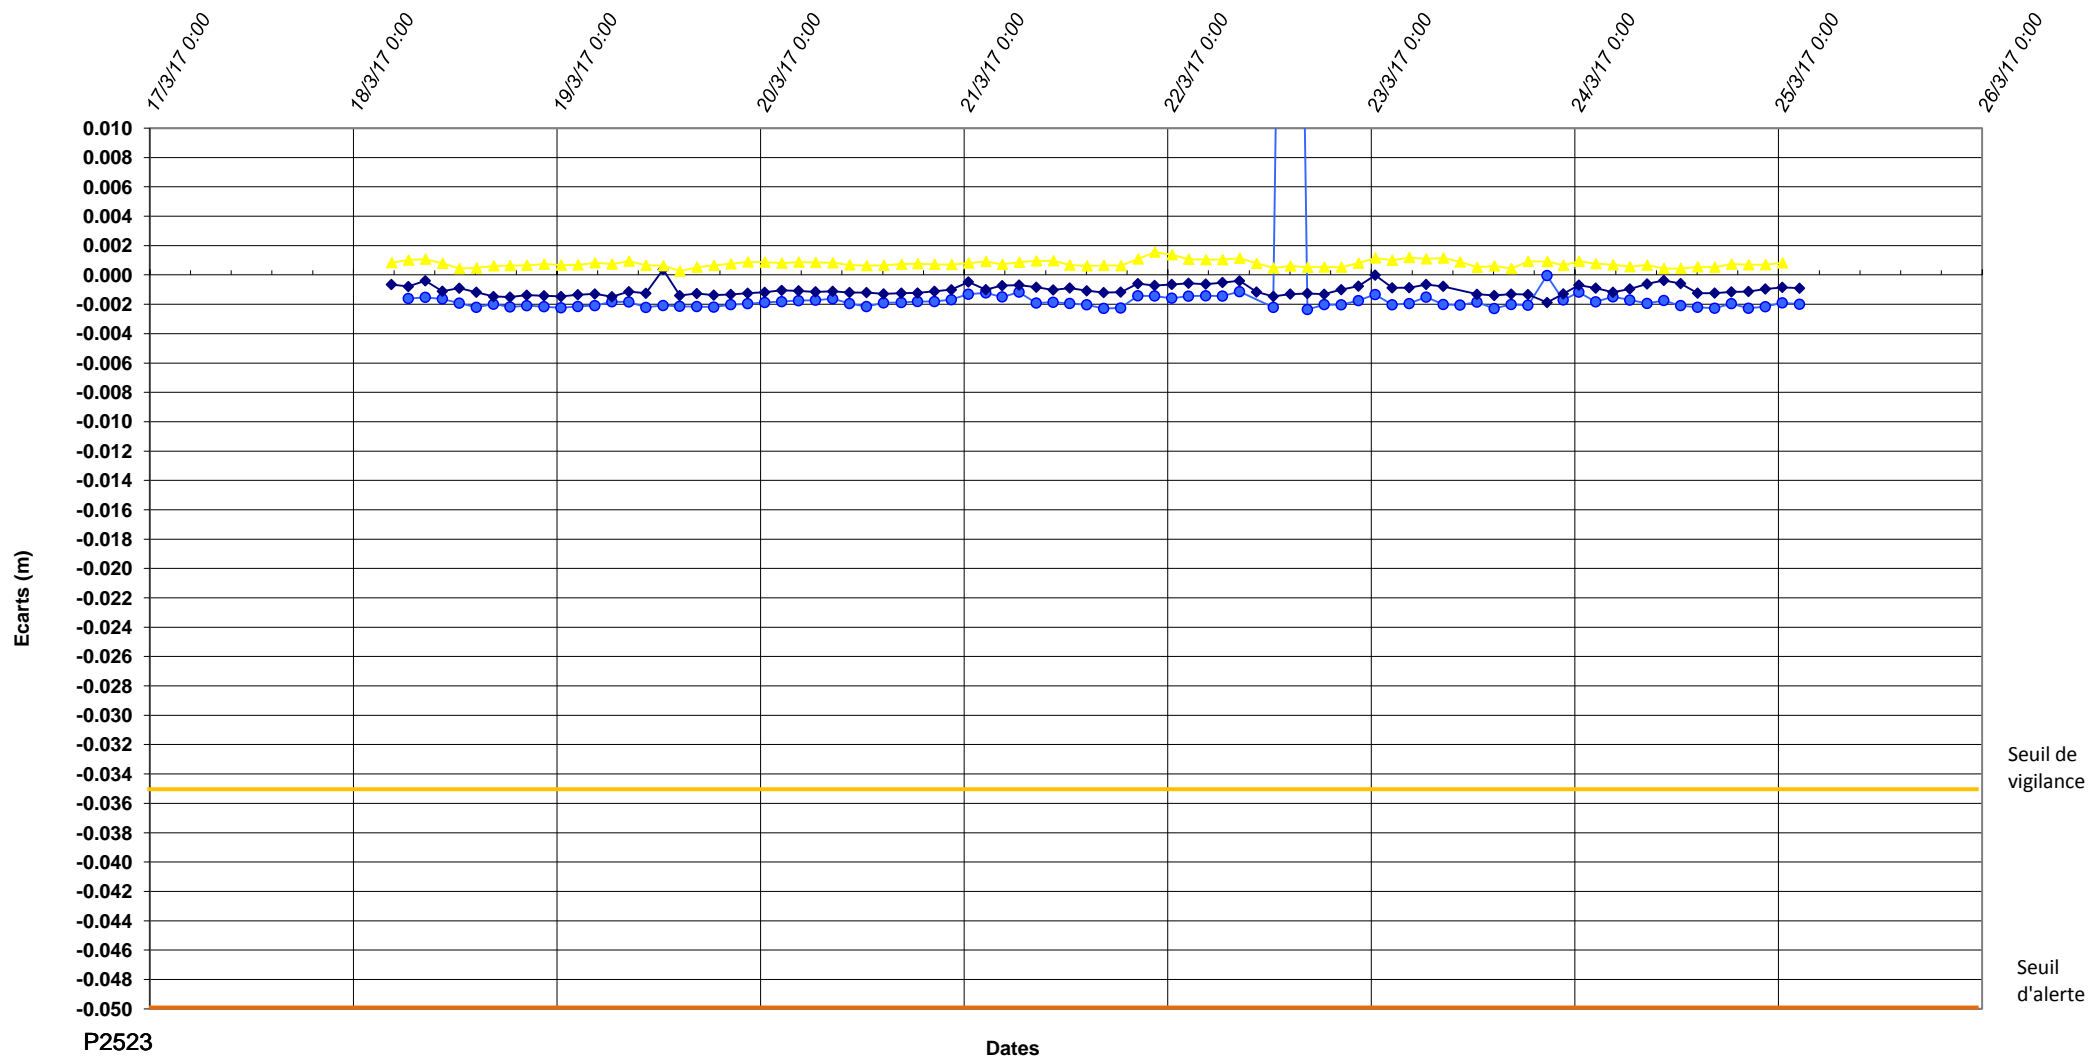

P2523-Prolongement Ligne M4- lot 3-Delta Z

Seuil de vigilance

Seuil d'alerte

P2523

Dates